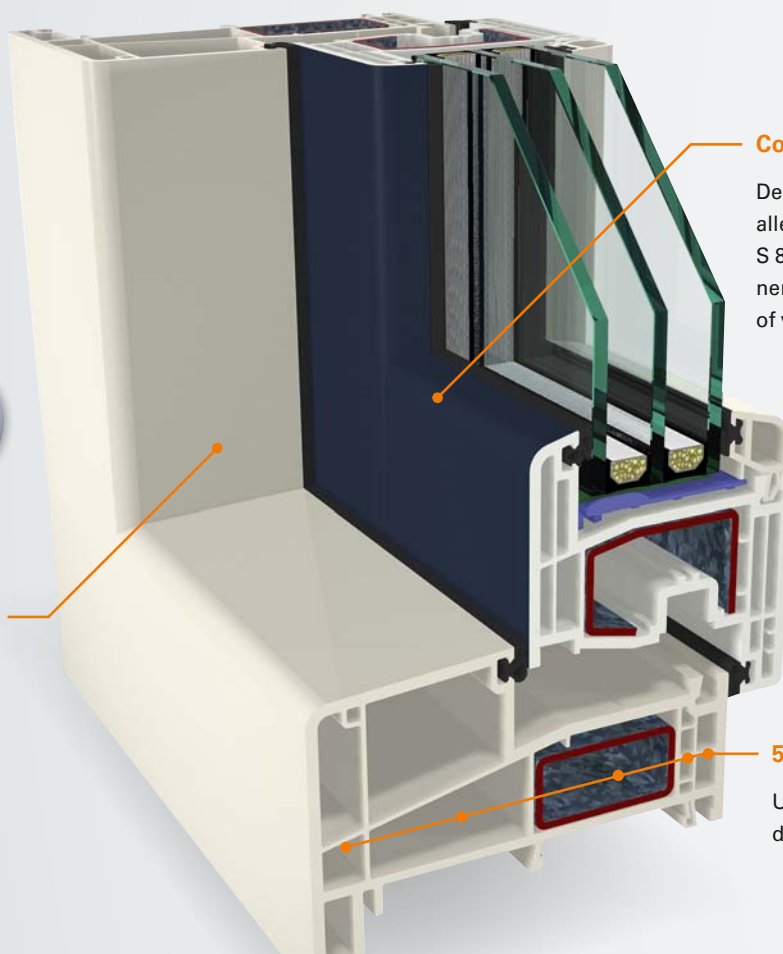

NIEUW: GEALAN Houtlook

Het rechte profiel voor kozijnen in hout-optiek

De allernieuwste profielserie van GEALAN: Houtlook

Het innovatieve systeem voor de Nederlandse markt als aanvulling op het vertrouwde S 8000 NL plus systeem.

GEALAN Houtlook geeft de architect nog meer keuzemogelijkheden in esthetische uitstraling door de rechte kubus-vorm.

Combineren

De GEALAN Houtlook is met alle raamprofielen uit het S 8000 IQ systeem te combineren, met ander design of verbeterde U_f -waarde.

Kubus gevormde profielen

Verdiepte kubus gevormde profielen benadrukken de uitstraling van het traditionele Nederlandse houten kozijn

5-Kamerprofielen

Uitstekende warmte-isolatie door de 5-kamer opbouw

De perfecte uitstraling

De haakse verbindingen zijn optisch gelijk aan het traditionele Nederlandse houten kozijn.

Het rechte kubusvormige design benadert perfect de markante uitstraling van het houten kozijn, maar dan gecombineerd met de bekende hoogstaande specificaties van kunststof kozijnen.