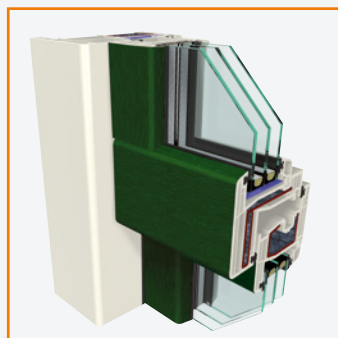

GEALAN biedt met het kubusvormige Houtlook-systeem de oplossing voor renovatie van authentieke verticale schuiframen met de voordelen van kunststof.

Bovendien oogt het kozijn door het verspringend bovenlicht als een origineel houten schuifraam en voldoet aan de laatste technische eisen