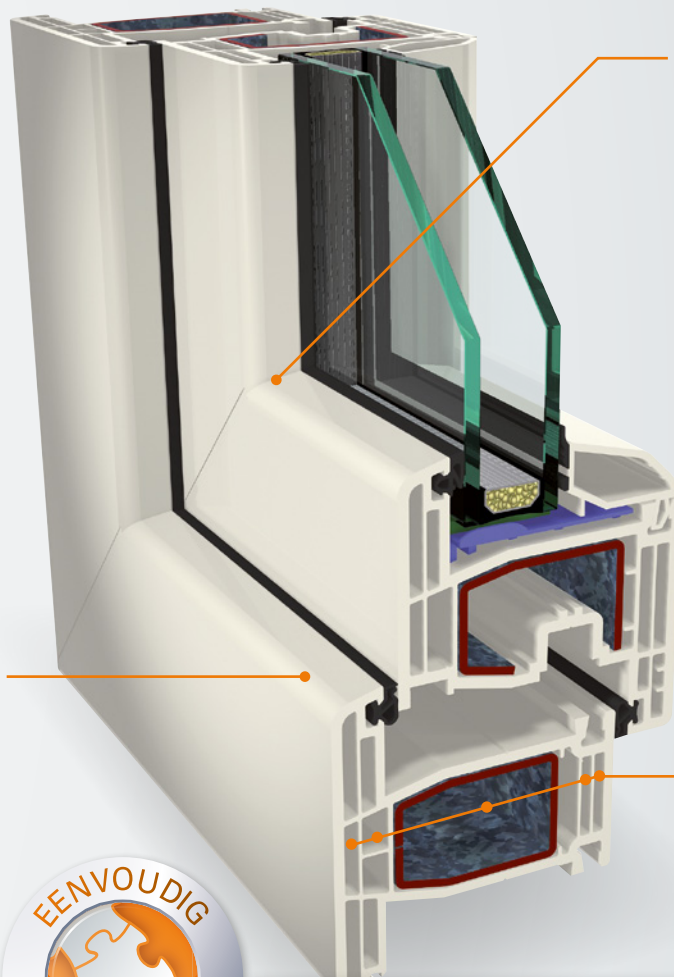

- 74 mm bouwdiepte
- 5-kamer-systeem.

Combineren

De raamprofielen van het GEALAN S 8000 Klassiek zijn met elke S 8000 IQ systeemfamilie te combineren. Glaspakketdikte tot 46mm zijn standaard mogelijk. Gecombineerd met raamprofielen uit S 8000 IQ plus is standaard een glaspakket tot 54mm mogelijk.