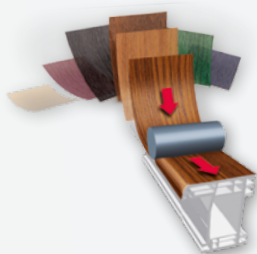

Het principe co-extrusie

- 1 Toevoer van de witte of crèmekleurige PVC via de hoofd-extruder.
- 2 Via een co-extruder wordt het gekleurde vloeibare acryl toegevoegd.
- 3 In de co-extrusie-matrijs worden beide vloeibare bestanddelen onlosmakelijk met elkaar verbonden.
- 4 Om een hoogwaardige oppervlakte en hoge kleurnuance te bereiken wordt het profieloppervlak met een speciale nabehandeling veredelt.
- 5 Het geproduceerde acrylcolor-profiel.

Meer informatie op:
acrylcolor.net

Kozijnen met decor-folie

Natuurlijke optiek met de voordelen van kunststof kozijnen

Moderne kunststof kozijnen met de aanblik van houten kozijnen – daarmee heeft u de juiste keuze. Voor het vakkundig renoveren of voor de nieuwbouw – GEALAN houtfolies overtuigen in aanzicht en functionaliteit. Als aanbeveling voor de klassieke stijlelementen bij renovatie alsook voor de landelijke aanblik.

Veelzijdig in kleurcombinaties

Oneindig veel decorfolies

Snel wisselen van decor-folies en profielsoorten in de productie. Een bijna onbegrensd aantal combinatiemogelijkheden.

Combinatiemogelijkheden

Verschillende folies voor binnen- en buitenzijde. De buitenzijde van het kozijn past bij het gevelaanzicht, binnen richt het kozijn zich naar de inrichting.