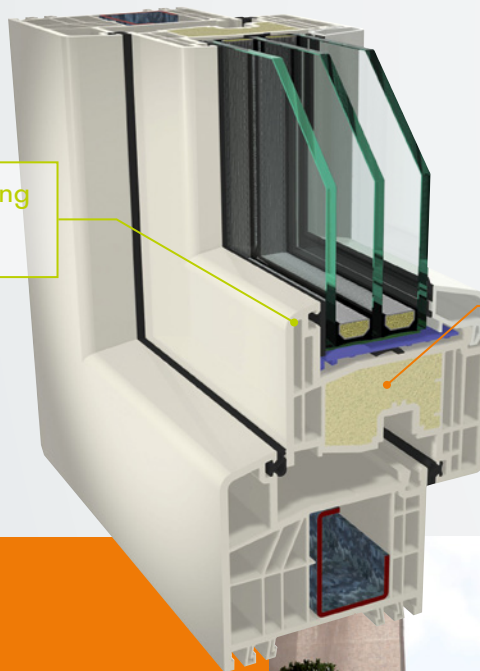

Warmte-isolatie

Vormgeving en warmte-isolatie perfect op elkaar afgestemd

De energie neutrale woning of „Passiefhuis“ is een belangrijke ontwikkeling. In het passiefhuis moet een U_w -waarde (U-waarde met kozijn en glas) van 0,8 bereikt worden. Hiervoor heeft GEALAN het S 8000 IQ plus systeem ontwikkeld. Glaspakketten tot wel 54 mm zijn standaard mogelijk.

STV®-Statische-Trocken-Verglasung IKD®-Intensiv-Kern-Dämmung

Het door GEALAN ontwikkelde STV® gaat over verlijmen van het glaspakket aan het raamprofiel met een speciaal ontwikkelde kleefband. Door deze verlijming wordt de stabiliteit van het raam door het glaspakket overgenomen en ontstaat een goede warmte-isolatie omdat staalversterkingen niet meer hoeven worden toegepast. Met STV® zijn met gebruik van slanke profielen, ramen met veel grotere afmetingen mogelijk geworden.

In plaats van staalversterkingen wordt bij IKD® in de grote profielkamer een speciaal isolatiemateriaal opgeschuimd. Hierdoor worden hoge U_f -waardes mogelijk gemaakt.

STV®

STV®-Statische-Trocken-Verglasung

Meer informatie op: stv.gealan.nl

IKD®

De techniek, waarmee zeer hoge warmte-isolatie wordt bereikt.

IKD®-Intensiv-Kern-Dämmung

Meer informatie op: ikd.gealan.nl

Voordelen:

- → lage energiekosten
- → smalle profielen
- → grotere elementen
- → verbeterde inbraakwerendheid
- → recyclebaar
- → normaal productieproces
- → geen staalversterking noodzakelijk