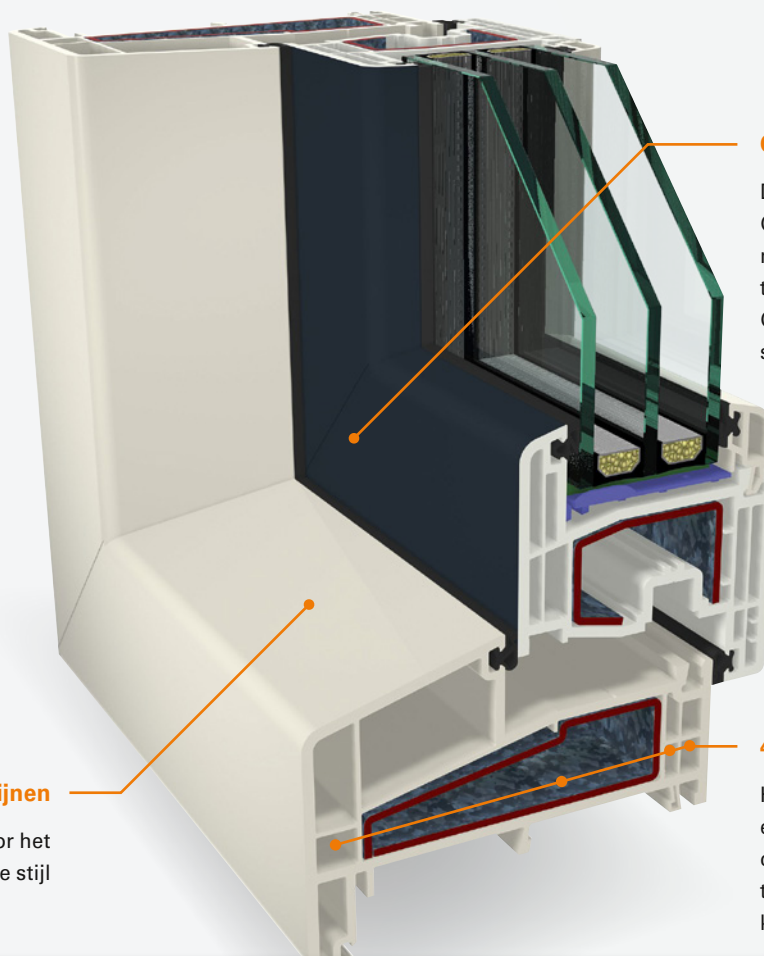

Zachte contouren en smalle aanzichtbreedtes leiden tot optisch evenwicht en bevallige proporties. Technisch blijft met het GEALAN NL plus geen wens onvervuld. Bouwdiepte, kamervorming en detailconstructies voldoen aan alle verwachtingen betreffende geluid- en thermische isolatie, statica en inbraakpreventie. Door de hoge compatibiliteit met andere GEALAN systeemfamilies en goede isolerende beglazing is een EPC van 0,6 op eenvoudige wijze te behalen.