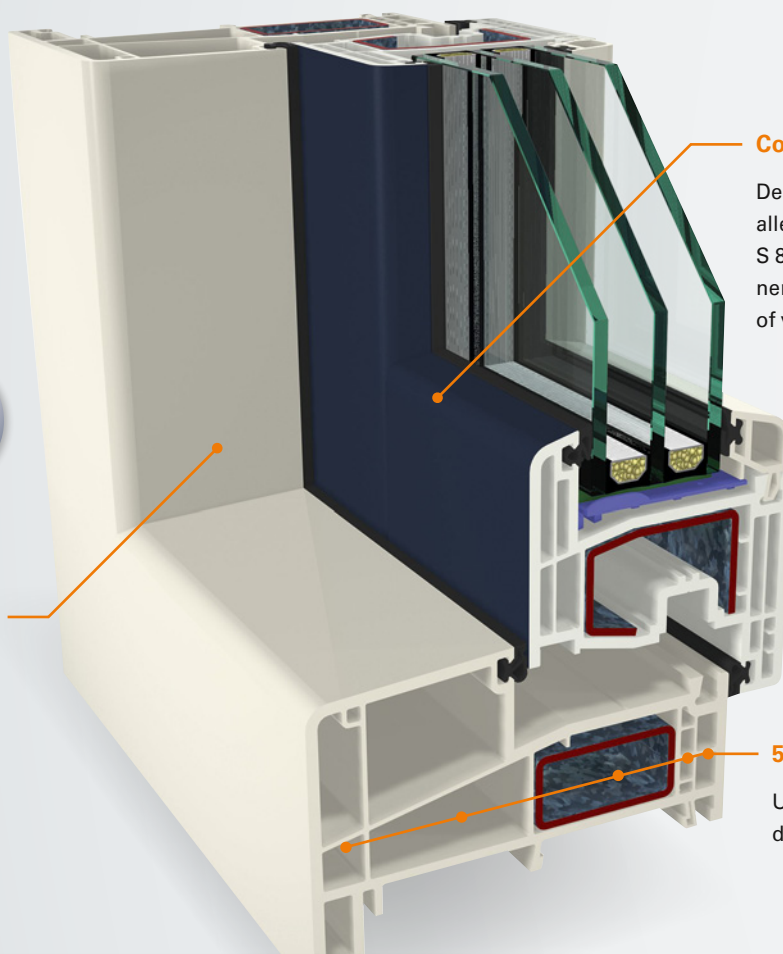

Verschillende systemen
combineren
Veelzijdige toepassingen
Extreem flexibel
Beste U_f -waardes

S 8000 NL

systemen met toekomst

NIEUW: GEALAN Houtlook

Het rechte profiel voor kozijnen in hout-optiek

De allernieuwste profielserie van GEALAN: Houtlook

Combineren

De GEALAN Houtlook is met alle raamprofielen uit het S 8000 IQ systeem te combineren, met ander design of verbeterde U_f -waarde.

Kubus gevormde profielen

Verdiepte kubus gevormde profielen benadrukken de uitstraling van het traditionele Nederlandse houten kozijn

5-Kamerprofielen

Uitstekende warmte-isolatie door de 5-kamer opbouw

De perfecte uitstraling

De haakse verbindingen zijn optisch gelijk aan het traditionele Nederlandse houten kozijn.

Het rechte kubusvormige design benadert perfect de markante uitstraling van het houten kozijn, maar dan gecombineerd met de bekende hoogstaande specificaties van kunststof kozijnen.